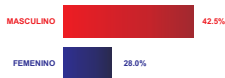

Azar, Deporte y Farándula en los Sinaloenses

Se llevó a cabo un estudio de opinión en el estado de Sinaloa con el fin de conocer la percepción de la población en general sobre la instalación de casinos en la ciudad así como su opinión en cuanto a deportistas y artistas sinaloenses sobresalientes.

Casinos en tu Ciudad

Al preguntarle a la población que si estaba enterado que recientemente se habían instalado una serie de casinos en su ciudad, un 63% nos dijo que si.

A ellos mismos les preguntamos; que tan de acuerdo esta Ud. que se hayan instalado este tipo de establecimientos en el estado y las respuestas fueron en un 48.1% estaban de acuerdo (mucho o algo).

¿Qué tan de acuerdo está ud. con la instalación de casinos en su ciudad?

	Culiacán	Mazatlán	Los Mochis
Mucho	11.1%	7.7%	11.6%
Algo	45.3%	30.8%	30.4%
Poco	20.5%	35%	27.5%
Nada	23.2%	26.5%	30.4%
Total	100%	100%	100%

Nos podemos dar cuenta que los Culichis son quienes mas están de acuerdo en la colocación de este tipo de establecimientos en su ciudad.

Se preguntó la asistencia de la población a este tipo de establecimientos, y los resultados fueron que un 35% ya lo había hecho.

Al preguntar por género los que si han asistido: